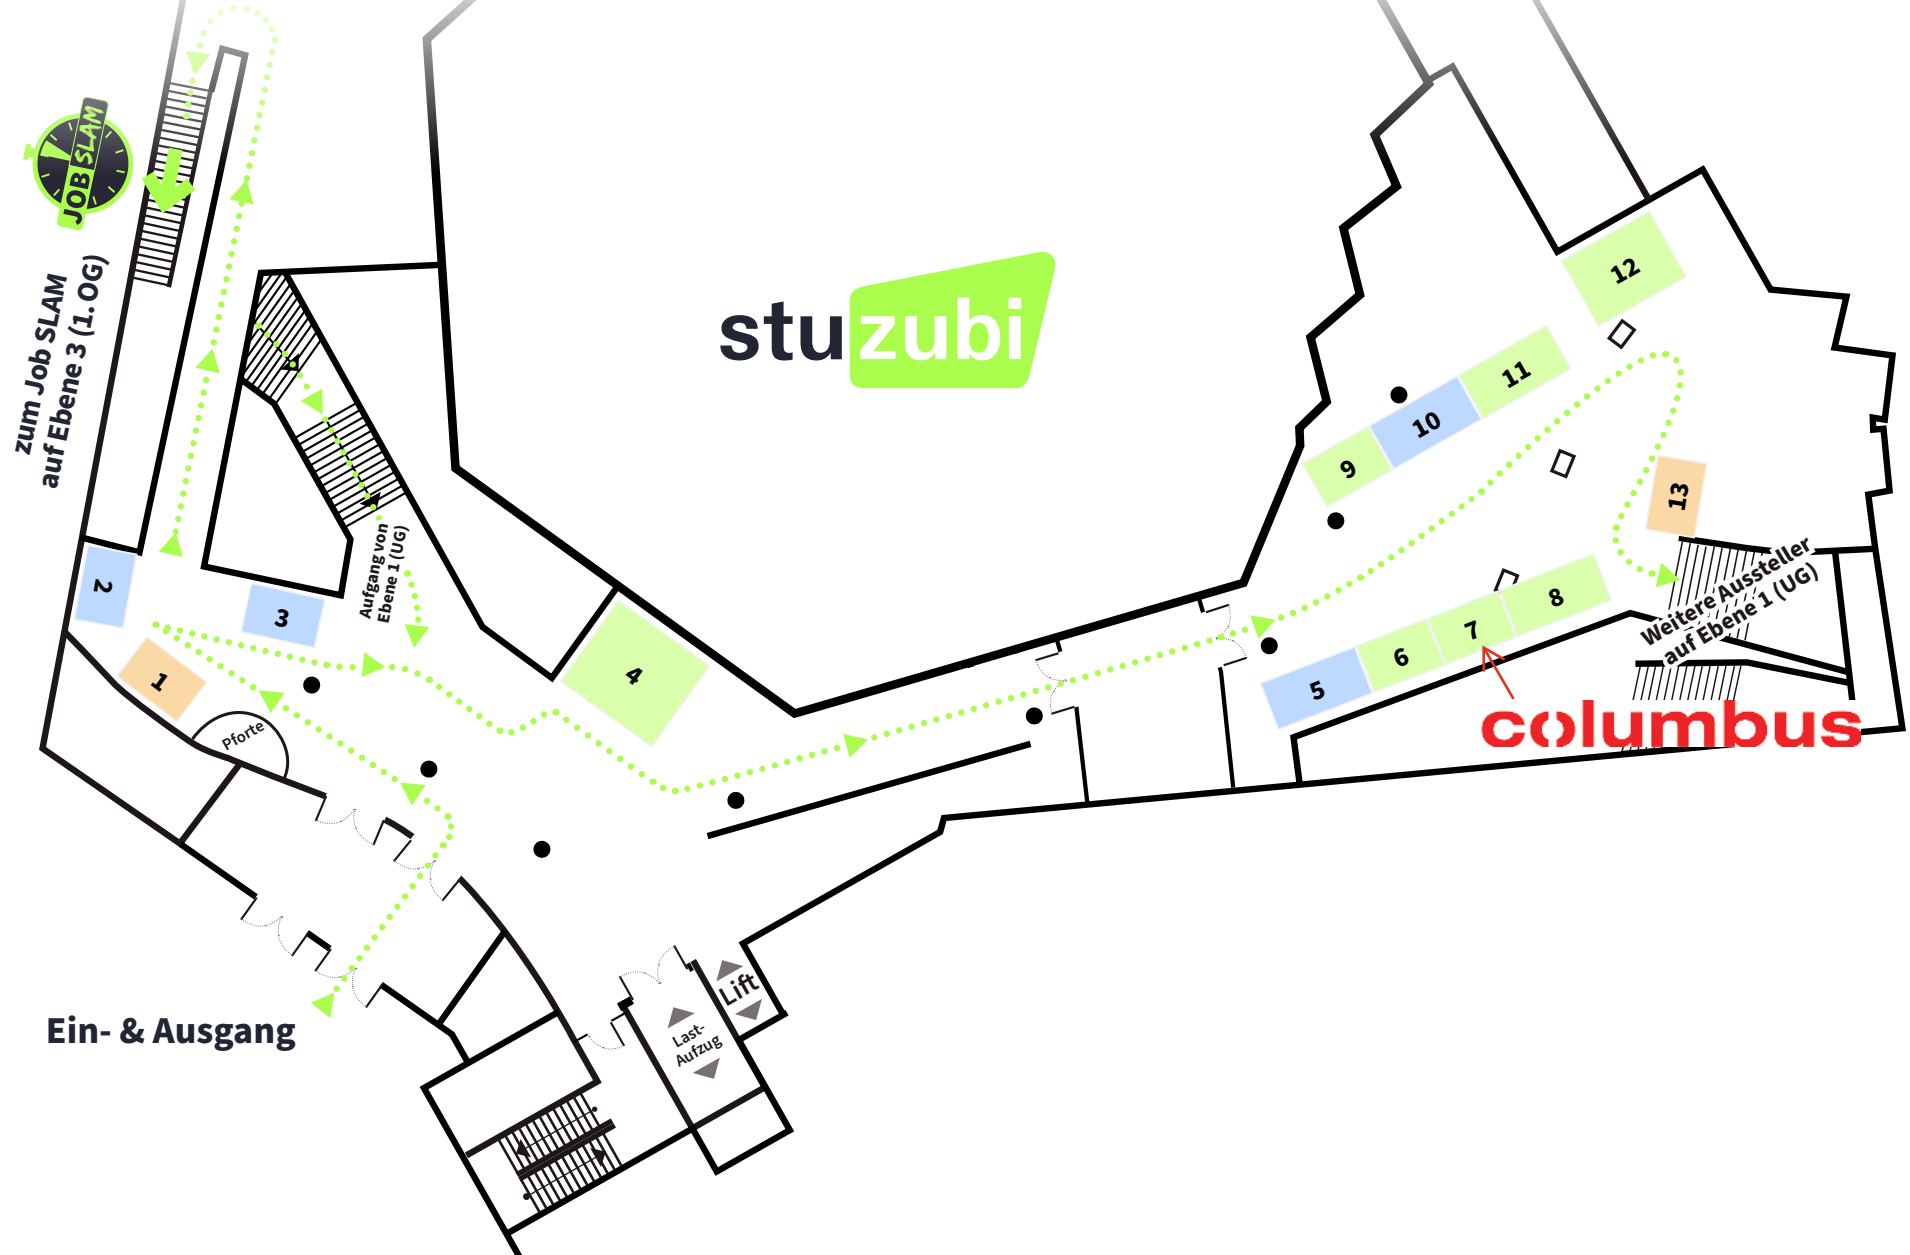

Haupteingang über den Berliner Platz 1-3, Ebene 2 (EG) von 3

Ebene 1 (UG) von 3

Ebene 3 von 3, Zugang über das Hegelfoyer auf Ebene 1 (UG)

Ausstellerübersicht

Stand-Nr	Aussteller
94	ABACUS-Nachhilfeinstitut
80	AFI Solutions
27	Agentur für Arbeit Stuttgart
116	Albert-Ludwigs-Universität Freiburg
78	ALH Gruppe Alte Leipziger-Hallesche
29	Allianz
25	AOK Baden-Württemberg
31	ArbeiterKind.de: Für alle, die als Erste in ihrer Familie studieren (wollen)
40	Balluff GmbH
62	Bertrandt AG
108	BG Klinik Tübingen
120	Bodensee-Wasserversorgung
67	Bundesfreiwilligendienst
105	Bundespolizei
73	Bundeswehr - Karriereberatungsbüro Stuttgart
17	BW PARTNER
81	CGM Bezirk Stuttgart
55	Christian Gröber GmbH & Co. KG
93	d&b audiotechnik GmbH & Co. KG
4	Daimler Truck AG
63	Deutsche Bahn AG
36	Deutsche Hochschule für Prävention und Gesundheitsmanagement 
18	Deutsche Rentenversicherung Baden-Württemberg
32	DFS Deutsche Flugsicherung GmbH
39	DHGS Deutsche Hochschule für Gesundheit und Sport
20	Diakonie-Klinikum Stuttgart
77	Diakonisches Werk Württemberg
6	Drees & Sommer SE
19	DSV Stuttgart GmbH & Co.KG
9	EF Sprachreisen & Cultural Care Au Pair
11	Emil Frey Deutschland
109	ESB Business School (Hochschule Reutlingen)
44	EUCHNER GmbH + Co. KG
33	Eurodesk
91	EURONICS Deutschland eG
99	eva Evangelische Gesellschaft Stuttgart e.V.
101	Evangelischer Oberkirchenrat Stuttgart
123	FANUC Deutschland GmbH
110	fedaEDU Barcelona - deutsche Auslandsberufsschule
49	Festo SE & Co. KG
47	Finanzverwaltung Baden-Württemberg
75	FOM Hochschule 